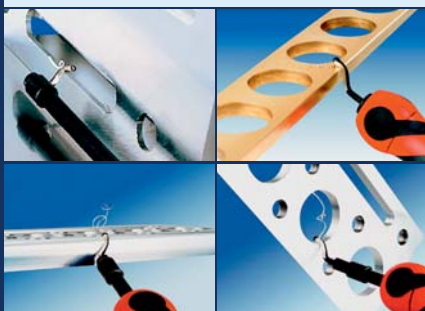

## Desbarbado manual

Los juegos de herramientas de Assfalg proveen la forma mas económica, exible y rápida para terminar partes de metales y plásticos. Los productos de Assfalg son de alta calidad y tienen una amplia gama de mangos ergonómicos, mangos telescópicos y cuchillas para prácticamente toda aplicación.

### Áreas de aplicación

- ▶ **Achaflanado de piezas de trabajo de acero, acero inoxidable, aluminio, latón, cobre, plástico, cristal acrílico, madera y mucho más**
- ▶ **Se puede utilizar para cantos rectos y contornos**