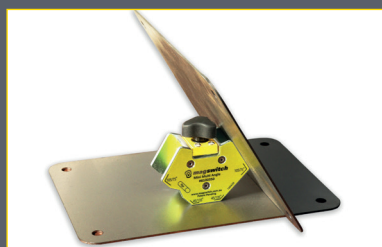

## Small Magnetic Fixtures

Permanent magnets for your support.

MST 327

MST 327

MST 348

MLDT | MLA

Mini Multi, switchable

LM 3723

Technical data	Dimensions	Adhesive force	Angle	Weight	No.	Price
	[mm]	[kg]		[kg]		[€]
MST 327	95 x 83 x 16	14	60°, 90°	0,4	30324	30,00
MST 348	59 x 50 x 22	10	30°, 45°, 60°, 90°	0,3	55609	10,00
LM 3723	178 x 32 x 25	2	0°, 45°, 90°	0,3	62948	30,00
MLDT 350	125 x 85 x 14	15	90°	0,44	65716	40,00
	75 x 52 x 14	9	30° - 270°	0,13		
MLA 600	156 x 156 x 30	15	30° - 270°	0,87	65717	25,00
Mini Multi	72 x 32 x 65	40	45°, 135°, 60°	0,2	65268	41,00