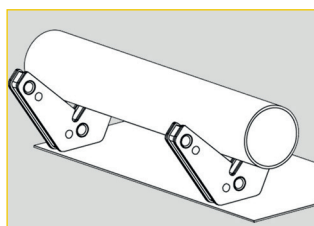

## Small Magnetic Fixtures

Permanent magnets for your support.

MST 327

MST 327

MST 348

MLDT | MLA

Mini Multi, switchable

LM 3723

Technical data	Dimensions	Adhesive force	Angle	Weight	No.	Price
	[mm]	[kg]		[kg]		[€]
MST 327	95 x 83 x 16	14	60°, 90°	0,4	30324	30,00
MST 348	59 x 50 x 22	10	30°, 45°, 60°, 90°	0,3	55609	10,00
LM 3723	178 x 32 x 25	2	0°, 45°, 90°	0,3	62948	30,00
MLDT 350	125 x 85 x 14	15	90°	0,44	65716	40,00
	75 x 52 x 14	9	30° - 270°	0,13		
MLA 600	156 x 156 x 30	15	30° - 270°	0,87	65717	25,00
Mini Multi	72 x 32 x 65	40	45°, 135°, 60°	0,2	65268	41,00